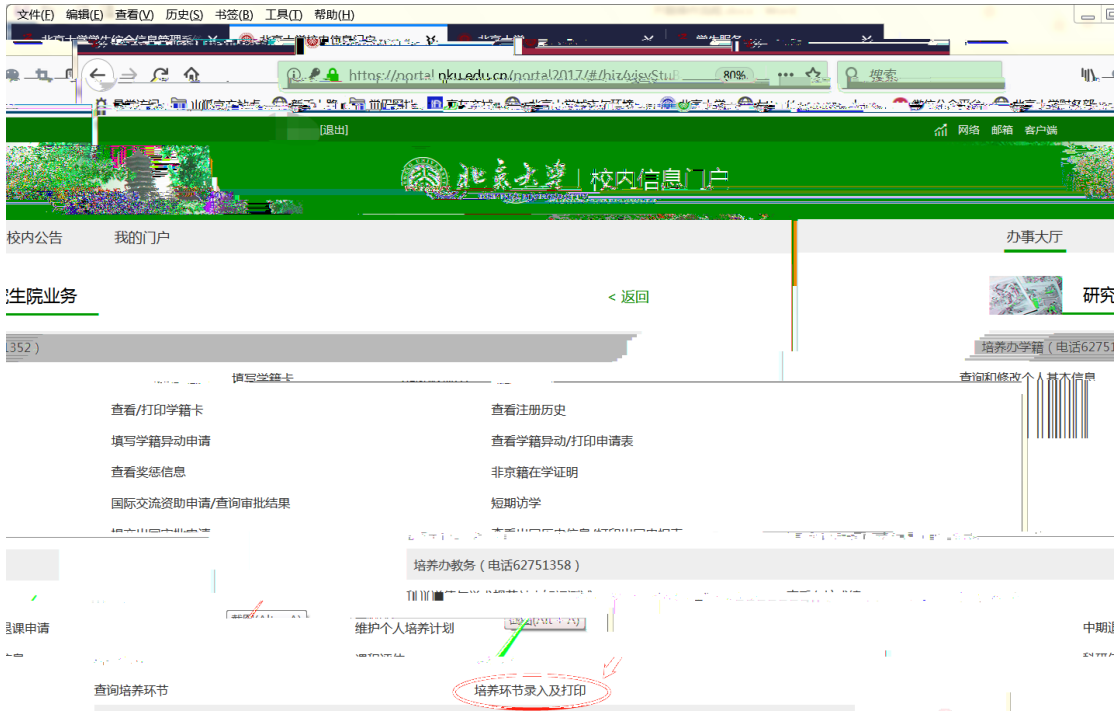

导航栏

我的课表 我的成绩 空闲教室 网费充值 校园卡充值 学生一张表 我的网络 选课

学工部业务 全部

最热

空闲教室 研究生业务 财务 学工部业务 教学网 我的成绩 我的课表 选课

快速导航 | 个人业务 | 公共服务 | 专题服务 | 大数据分析 | 我的链接 | 学生事务管理 | 行政办公管理 | 设备资产管理

个人业务

学生一张表 选课 我的课表 我的成绩 教学计划 研究生业务 学工部业务 就业中心业务

迎新 离校 组织业务 研究生证书照片 讲座申请 健康档案 档案转递查询 新组织业务